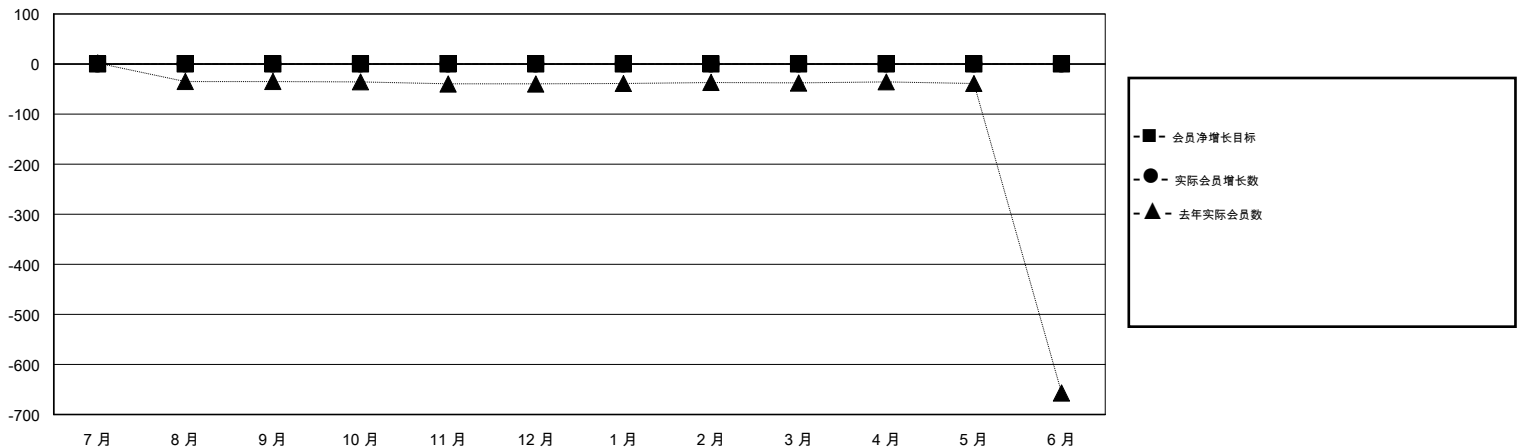

MONTHLY MEMBERSHIP PROGRESS REPORT

District 380

Results as of: 7/31/2019

GMT:

地点 CHINA

GMT宪章区

分会				位会员@每位须缴			
成果 2019-2020				成果 2019-2020			
季	新分会目标	新会	会员流失的分会	季	会员净增长目标	实际会员增长数	实际退会会员 (包括转会)
7月/8月/9月	0	0	1	7月/8月/9月	0	0	0
10月/11月/12月	0	0	0	10月/11月/12月	0	0	0
1月/2月/3月	0	0	0	1月/2月/3月	0	0	0
4月/5月/6月	0	0	0	4月/5月/6月	0	0	0

目标与实际新会累积

目标和实际会员累积

已取消的分会: 0	0 CLUBS OF 0 增添1位或以上的新会员	性别分布 男 0 (100.00%) 女 0 (100.00%)
放弃的会员 过世 0 分会已取消 0 其他 0 总计 0	点击这里取得累计会员数据	总计家庭单位会员数 0 支付减半会费的家庭会员 0