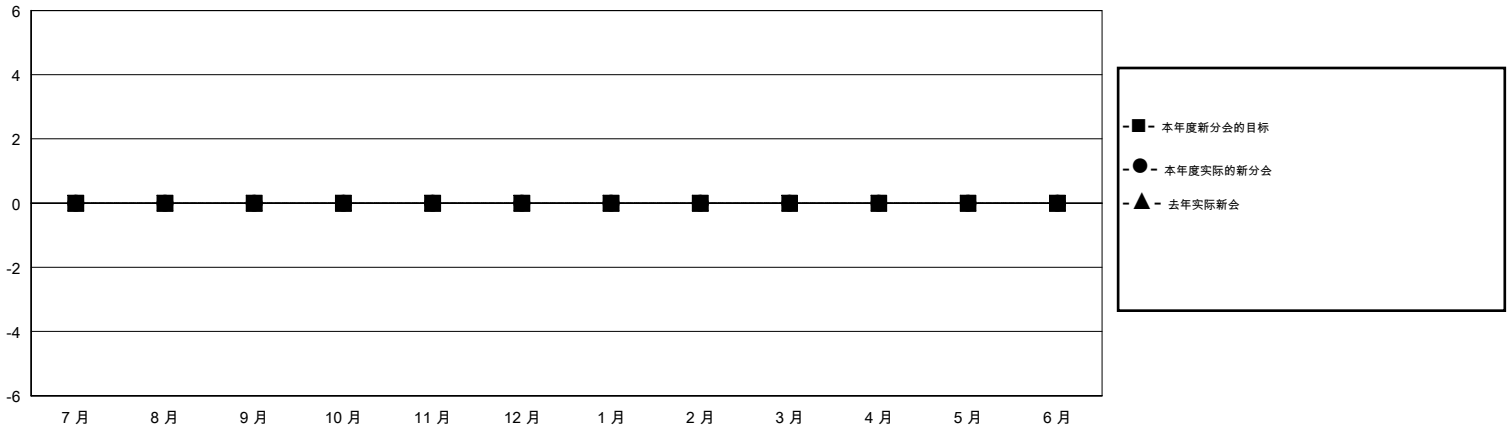

MONTHLY MEMBERSHIP PROGRESS REPORT

District 380

Results as of: 7/31/2019

GMT:

地点 CHINA

GMT宪章区

分会				位会员@每位须缴			
成果 2019-2020				成果 2019-2020			
季	新分会目标	新会	会员流失的分会	季	会员净增长目标	实际会员增长数	实际退会会员 (包括转会)
7月/8月/9月	0	0	1	7月/8月/9月	0	0	0
10月/11月/12月	0	0	0	10月/11月/12月	0	0	0
1月/2月/3月	0	0	0	1月/2月/3月	0	0	0
4月/5月/6月	0	0	0	4月/5月/6月	0	0	0

目标与实际新会累积

目标和实际会员累积

已取消的分会: 0	0 CLUBS OF 0 增添1位或以上的新会员	性别分布 男 0 (100.00%) 女 0 (100.00%)
放弃的会员 过世 0 分会已取消 0 其他 0 总计 0	点击这里取得累计会员数据	总计家庭单位会员数 0 支付减半会费的家庭会员 0